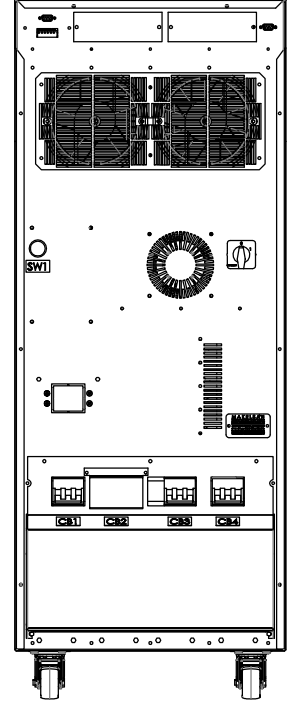

UYARI!!!
TUM ÖLÇÜLER DİSTAN DİSADIR.

BİR RESİMDE YER ALAN BİLGİLERİN TEK MİLKİYETİ MAKELSAN L.T.D. ST. İNE AİTTİR. HER HANGİ BİR ÖLÇÜM VEYA BİR FOTOĞRAF OLARAK ÇİĞAL TILMASTI HER HANGİ İSLEM YAPILMASTI. YASAKTIR. SINGLE OWNERSHIP OF THE INFORMATION CONTAINED IN THIS PICTURE MAKELSAN L.T.D. IS IT WHAT IS A WHOLE COMPANY IN ANY PART OR ANY REPRODUCTION OF THE PROCESS AND DO NOT ALLOWED WITHOUT WRITTEN PERMISSION.

DO NOT MEASURE ON TECHNICAL DRAWING

TEKNİK RESİM ÜZERİNDEN ÖLÇÜ ALMAYINIZ

KAPSAM
MUBX0010
MUBX0015
MUBX0020

SIRA NO NO. NO.	PARÇA NO PART NO.	STOK NO NO. STOCK	PARÇA ADI PART NAME	MALZEME MATERIAL	MİKTAR QUANTITY	AÇIKLIK REMARK	AÇIKLAMALAR DESCRIPTION			
1			MUBX UPS DÜĞLENDİRME	MUBX						
ÇİZİM DRAWN	Z.Pinar SOĞULCAKLI	16.07.2013	İSM	TARH	MZA	SERBEST TOLERANSLAR FREE TOLERANCES	DOKÜMAN NO DOC. NO.	DOKÜMAN TARİHİ DOC. DATE	REVİZYON NO RELEASE NO	REVİZYON TARİHİ RELEASE DATE
KONTROL CHECKED	Erdogan BUYUKIRAN					0-6 ±0.1 6-30 ±0.2 30-100 ±0.3 100-300 ±0.5 300-1000 ±0.8 1000-.....±0.8	16.07.2013	REV. 0	16.07.2013	
ONAY APPROVED										
A4	ÖLÇEK(SCALED) 1:1	PAFTA(Plot) 1 / 1								

MAKELSAN®