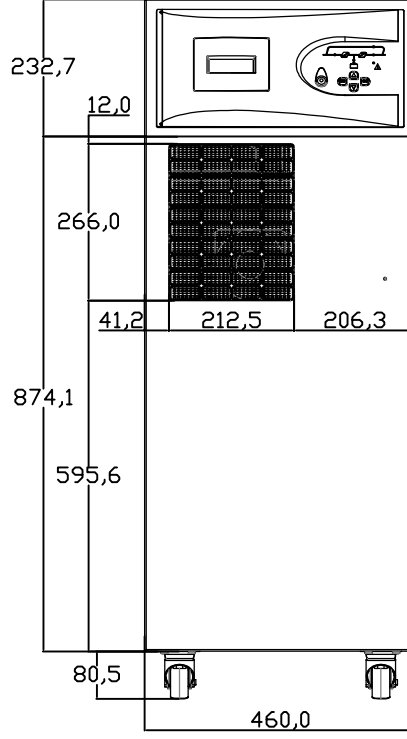

UYARI!!!  
TUM ÖLÇÜLER DİSTAN DİSADIR.

BİR RESİMDE YER ALAN BİLGİLERİN TEK MİLKİYETİ MAKELSAN L.T.D. ST. İNE AİTTİR. HER HANGİ BİR ÖLÇÜM VEYA BİR FOTOĞRAF OLARAK ÇİĞAL TILMASTI HER HANGİ İSLEM YAPILMASTI. YASAKTIR. SINGLE OWNERSHIP OF THE INFORMATION CONTAINED IN THIS PICTURE MAKELSAN L.T.D. IS IT WHAT IS A WHOLE COMPANY IN ANY PART OR ANY REPRODUCTION OF THE PROCESS AND DO NOT ALLOWED WITHOUT WRITTEN PERMISSION.

DO NOT MEASURE ON TECHNICAL DRAWING

TEKNİK RESİM ÜZERİNDEN ÖLÇÜ ALMAYINIZ

KAPSAM  
MUBX0010  
MUBX0015  
MUBX0020

SIRA NO NO. NO.	PARÇA NO PART NO.	STOK NO NO. STOCK	PARÇA ADI PART NAME	MALZEME MATERIAL	MİKTAR QUANTITY	AÇIKLIK REMARK	AÇIKLAMALAR DESCRIPTION			
1			MUBX UPS DÜĞLENDİRME	MUBX						
ÇİZİM DRAWN	Z.Pinar SOĞULCAKLI	16.07.2013	İSM	TARH	MZA	SERBEST TOLERANSLAR FREE TOLERANCES	DOKÜMAN NO DOC. NO.	DOKÜMAN TARİHİ DOC. DATE	REVİZYON NO RELEASE NO	REVİZYON TARİHİ RELEASE DATE
KONTROL CHECKED	Erdogan BUYUKIRAN					0-6 ±0.1 6-30 ±0.2 30-100 ±0.3 100-300 ±0.5 300-1000 ±0.8 1000-.....±0.8	16.07.2013	REV. 0	16.07.2013	
ONAY APPROVED										
A4	ÖLÇEK(SCALED) 1:1	PAFTA(Plot) 1 / 1								